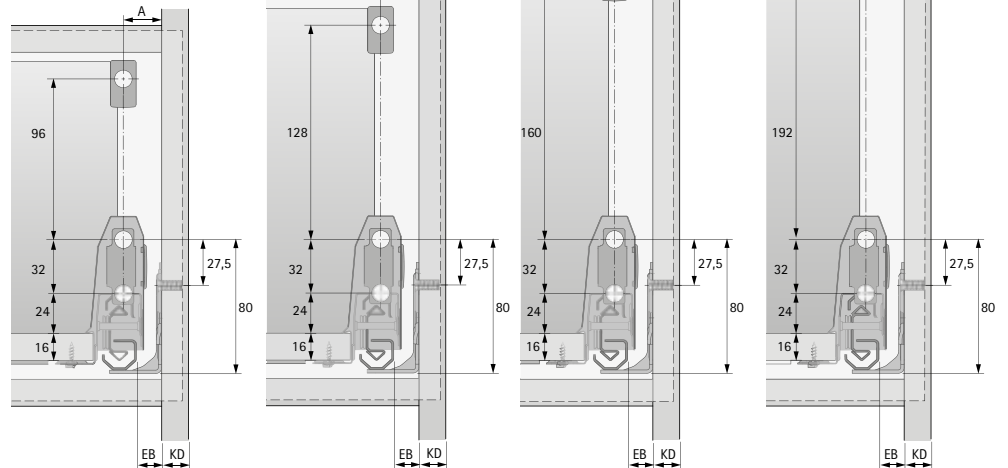

<http://www.hettich.com/short/b6df84>

		
A	NL - 24,5	NL - 21
B	LB - 2 x EB - 52,5	LB - 2 x EB - 52,5
C	LB - 2 x EB - 64	
D H 94	84,5 mm	
D H 126	116,5 mm	
D H 186	176 mm	
D H 218	208 mm	
D H 250	240 mm	
D H 282	272 mm	

H 186

H 218

H 250

H 282

H 94

H 126

KD mm	16	18	19
EB mm	15	13	12
A mm	23	21	20

i

H 218

H 250

H 282

i

8 x  
ø 6 x 14

NL mm	b1 mm	X	X
270	128	273	282
300	160	303	312
350	192	353	362
400	192	403	412
450	192	453	462
500	224	503	512
550	256	553	562
650	288	653	662

i

9153351