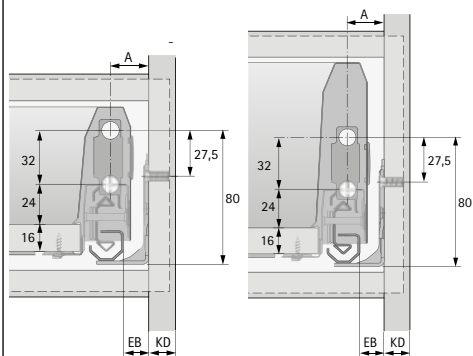

<http://www.hettich.com/short/b6df84>

		
A	NL - 24,5	NL - 21
B	LB - 2 x EB - 52,5	LB - 2 x EB - 52,5
C	LB - 2 x EB - 64	
D H 94	84,5 mm	
D H 126	116,5 mm	
D H 186	176 mm	
D H 218	208 mm	
D H 250	240 mm	
D H 282	272 mm	

H 186

H 218

H 250

H 282

H 94

H 126

KD mm	16	18	19
EB mm	15	13	12
A mm	23	21	20

i

H 94

H 126

H 186

H 218

H 250

H 282

H 94/126

H 186

H 218

H 250

H 282

i

8 x  
ø 6 x 14

NL mm	b1 mm	X	X
270	128	273	282
300	160	303	312
350	192	353	362
400	192	403	412
450	192	453	462
500	224	503	512
550	256	553	562
650	288	653	662

i

9153351