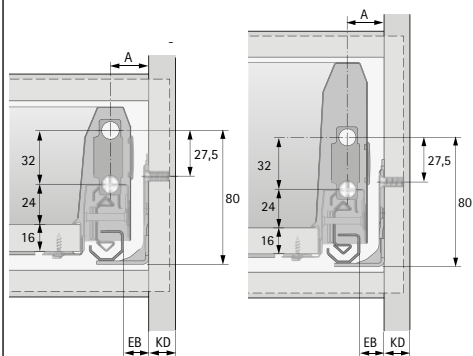

<http://www.hettich.com/short/b6df84>

A	NL - 24,5	NL - 21
B	LB - 2 x EB - 52,5	LB - 2 x EB - 52,5
C	LB - 2 x EB - 64	
D H 94	84,5 mm	
D H 126	116,5 mm	
D H 186	176 mm	
D H 218	208 mm	
D H 250	240 mm	
D H 282	272 mm	

H 186

H 218

H 250

H 282

H 94

H 126

KD mm	16	18	19
EB mm	15	13	12
A mm	23	21	20

i

H 94

H 126

H 186

H 218

H 250

H 282

H 94/126

H 186

H 218

H 250

H 282

i

8 x
ø 6 x 14

NL mm	b1 mm	 	 
		X	X
270	128	273	282
300	160	303	312
350	192	353	362
400	192	403	412
450	192	453	462
500	224	503	512
550	256	553	562
650	288	653	662

i

9153351