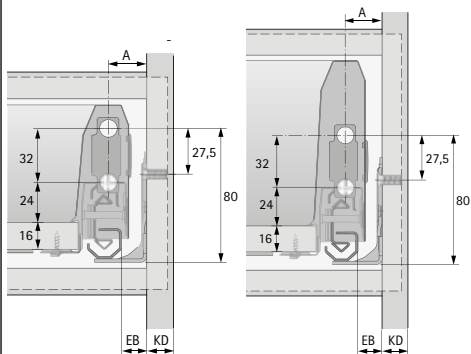

<http://www.hettich.com/short/b6df84>

		
A	NL - 24,5	NL - 21
B	LB - 2 x EB - 52,5	LB - 2 x EB - 52,5
C	LB - 2 x EB - 64	
D H 94	84,5 mm	
D H 126	116,5 mm	
D H 186	176 mm	
D H 218	208 mm	
D H 250	240 mm	
D H 282	272 mm	

H 186

H 218

H 250

H 282

H 94

H 126

KD mm	16	18	19
EB mm	15	13	12
A mm	23	21	20

i

H 94

H 126

H 186

H 218

H 250

H 282

H 94/126

H 186

H 218

H 250

H 282

i

8 x
ø 6 x 14

NL mm	b1 mm		X		X
270	128		273		282
300	160		303		312
350	192		353		362
400	192		403		412
450	192		453		462
500	224		503		512
550	256		553		562
650	288		653		662

i

9153351