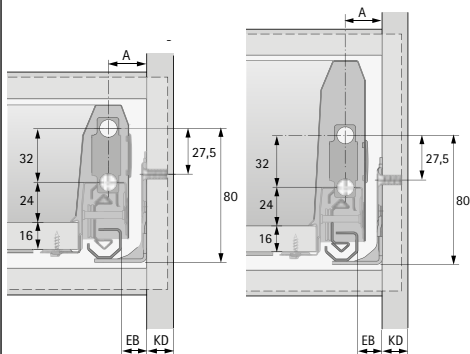

<http://www.hettich.com/short/b6df84>

		
A	NL - 24,5	NL - 21
B	LB - 2 x EB - 52,5	LB - 2 x EB - 52,5
C	LB - 2 x EB - 64	
D H 94	84,5 mm	
D H 126	116,5 mm	
D H 186	176 mm	
D H 218	208 mm	
D H 250	240 mm	
D H 282	272 mm	

H 186

H 218

H 250

H 282

H 94

H 126

KD mm	16	18	19
EB mm	15	13	12
A mm	23	21	20

i

H 218

H 250

H 282

i

8 x
ø 6 x 14

NL mm	b1 mm	 	 
		X	X
270	128	273	282
300	160	303	312
350	192	353	362
400	192	403	412
450	192	453	462
500	224	503	512
550	256	553	562
650	288	653	662

i

9153351

1 H94/126

H 186

H 218

H 250

H 282

2

3

X H 186	96
X H 218	128
X H 250	160
X H 282	192